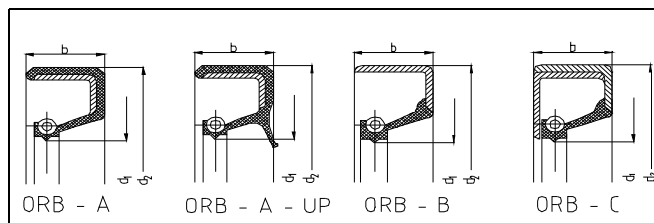

## PREGLED SEMERINGA\*

Dimenzija					Tip
4.5	x	16	x	7	*
6	x	16	x	7	
6	x	22	x	7	
6.3	x	12.5	x	5	
7	x	16	x	7	
8	x	15	x	7	*
8	x	16	x	4	*
8	x	16	x	7	
8	x	18	x	4	
8	x	30	x	8	
9	x	24	x	7	
9.8	x	20	x	4.5	
10	x	15	x	7	
10	x	18	x	4	
10	x	18	x	6	
10	x	19	x	7	
10	x	20	x	7	
10	x	22	x	7	
10	x	22	x	7	VP
10	x	22	x	8	*
10	x	24	x	7	
10	x	25	x	7	
10	x	25.4	x	10	C
10	x	30	x	7	
11	x	20	x	6	
11	x	25	x	7	
12	x	20	x	5	
12	x	20	x	7	
12	x	21	x	4	
12	x	22	x	7	
12	x	24	x	7	
12	x	25	x	7	
12	x	26	x	6	UP
12	x	28	x	7	
12	x	28	x	7	UP*
12	x	30	x	7	
12	x	32	x	7	*
12.5	x	20	x	5	B*
12.7	x	22.23	x	4.76	